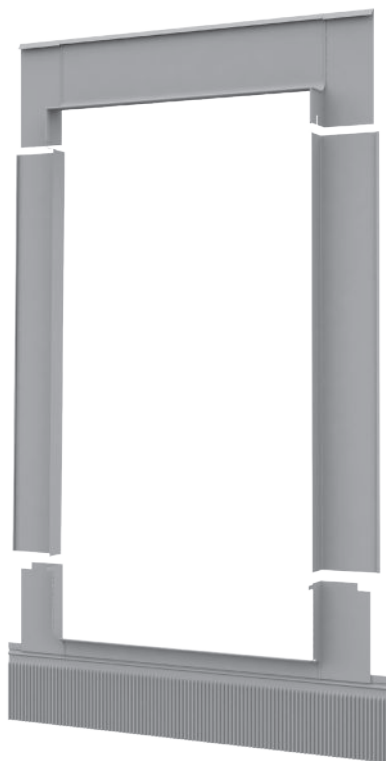

LEMOVANIE PRE KRYTINU SO STOJATOU DRÁŽKOU

KSS

POUŽITIE

- Vhodné pre strechy so sklonom 15 -90°
- Pre plechové strešné krytiny so stojatou drážkou
- Vhodné aj pre plechové krytiny "Click system"

VLASTNOSTI

- Dokonalá vodotesnosť
- Jednoduchá inštalácia
- Odolnosť voči UV žiareniu a vplyvom počasia
- Bezolovnaté komponenty
- Dostatočne dlhá spodná manžeta zaručuje dokonalé utesnenie okna aj v okolí stojatej drážky

MATERIÁL

- Hliník
- Farba šedá, RAL7043

DOSTUPNÉ ROZMERY [CM]

C2A	C4A	F6A	M4A	M6A	M8A	M10A	P6A	P8A	S6A
55x78	55x98	66x118	78x98	78x118	78x140	78x160	94x118	94x140	114x118

www.dakea.com